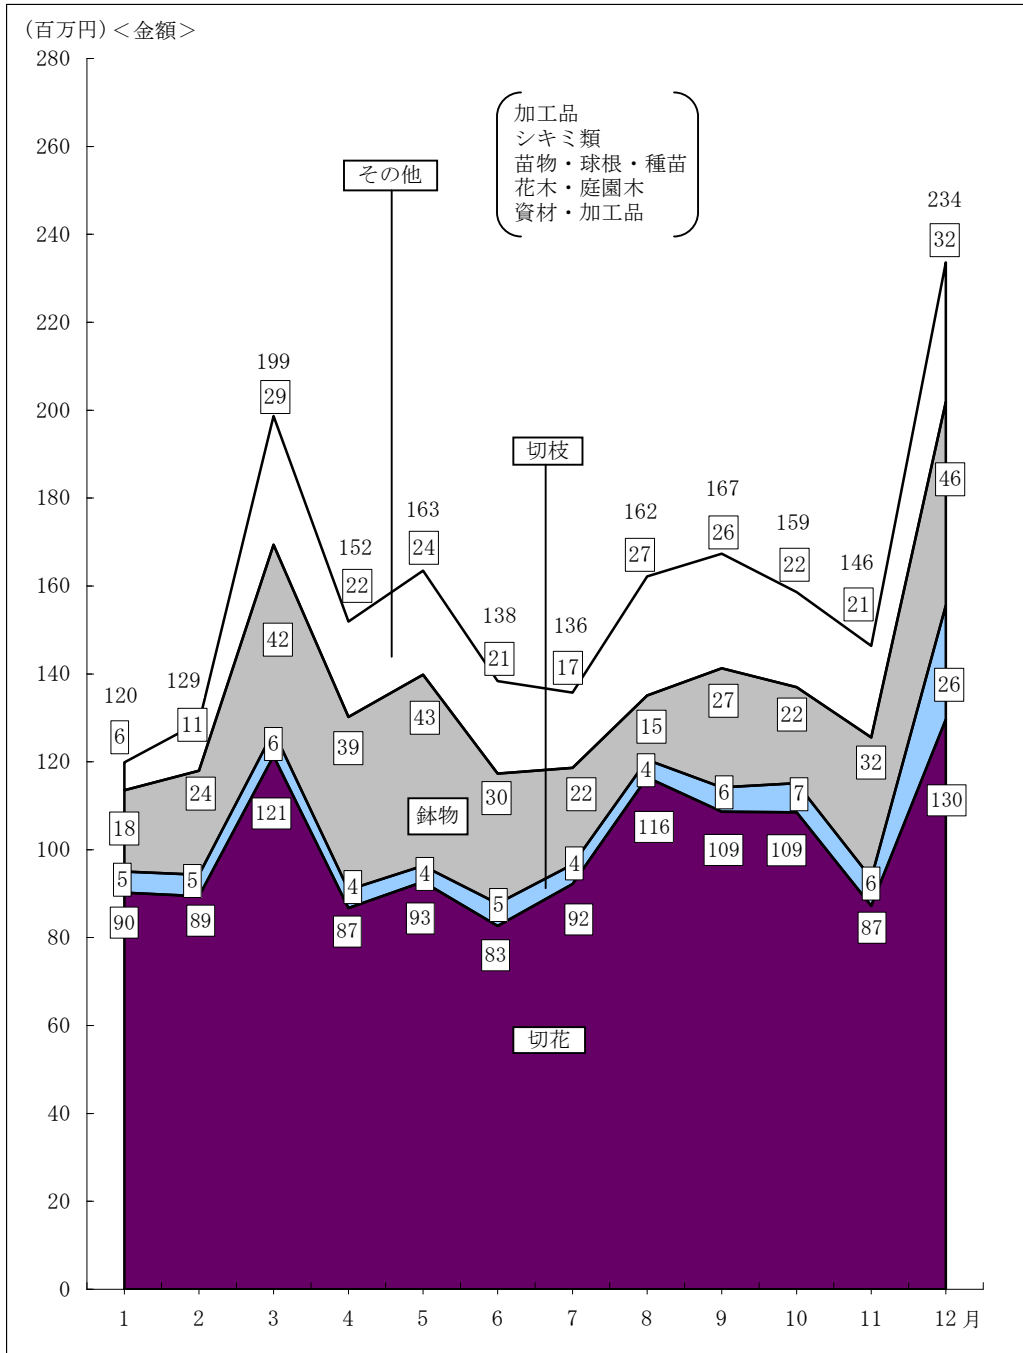

第1図 種類別、月別取扱高

第2図 花きの月別平均単価表

花
き
部

花
き
図
表