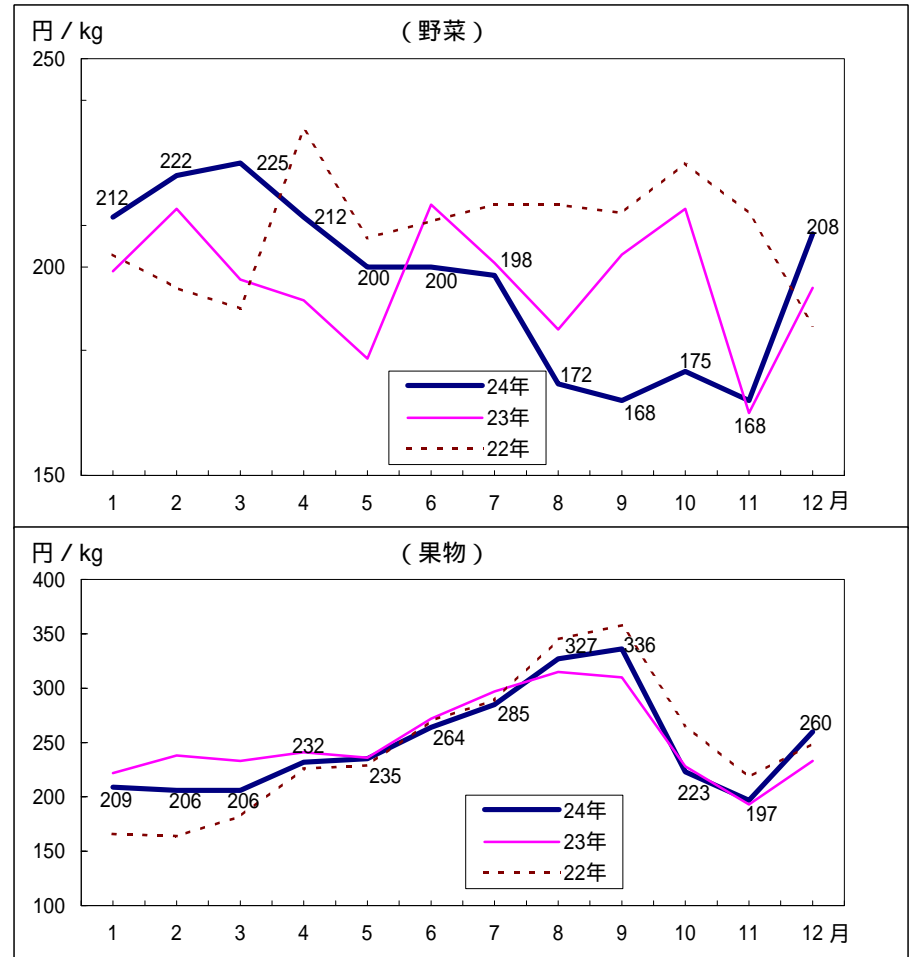

第1図 種類別，月別取扱高

第2図 野菜，果物の月別単価表

青果部
総括図表