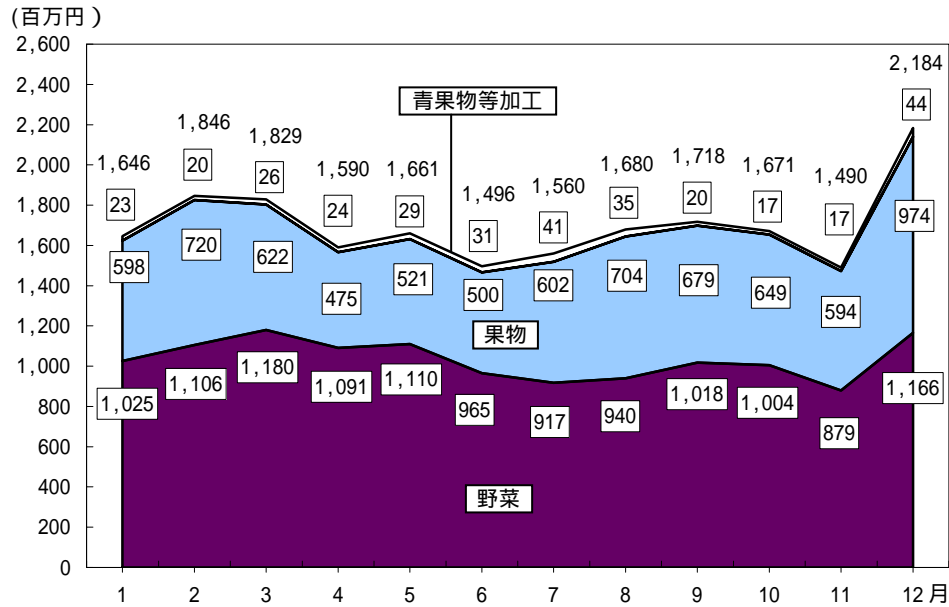

第1図 種類別，月別取扱高

第2図 野菜，果物の月別単価表

青果部
総括図表