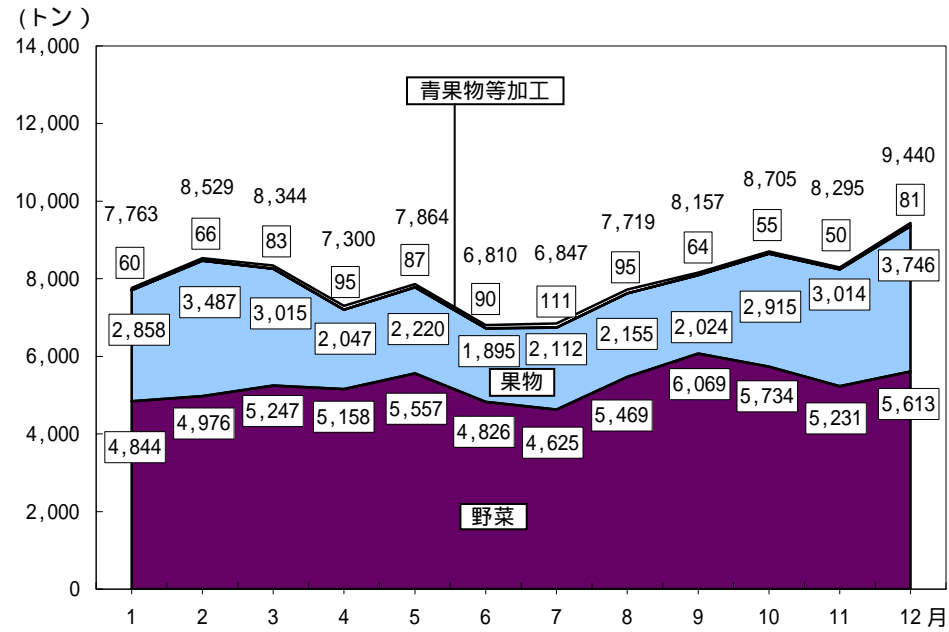

第1図 種類別，月別取扱高

第2図 野菜，果物の月別単価表

青果部
総括図表