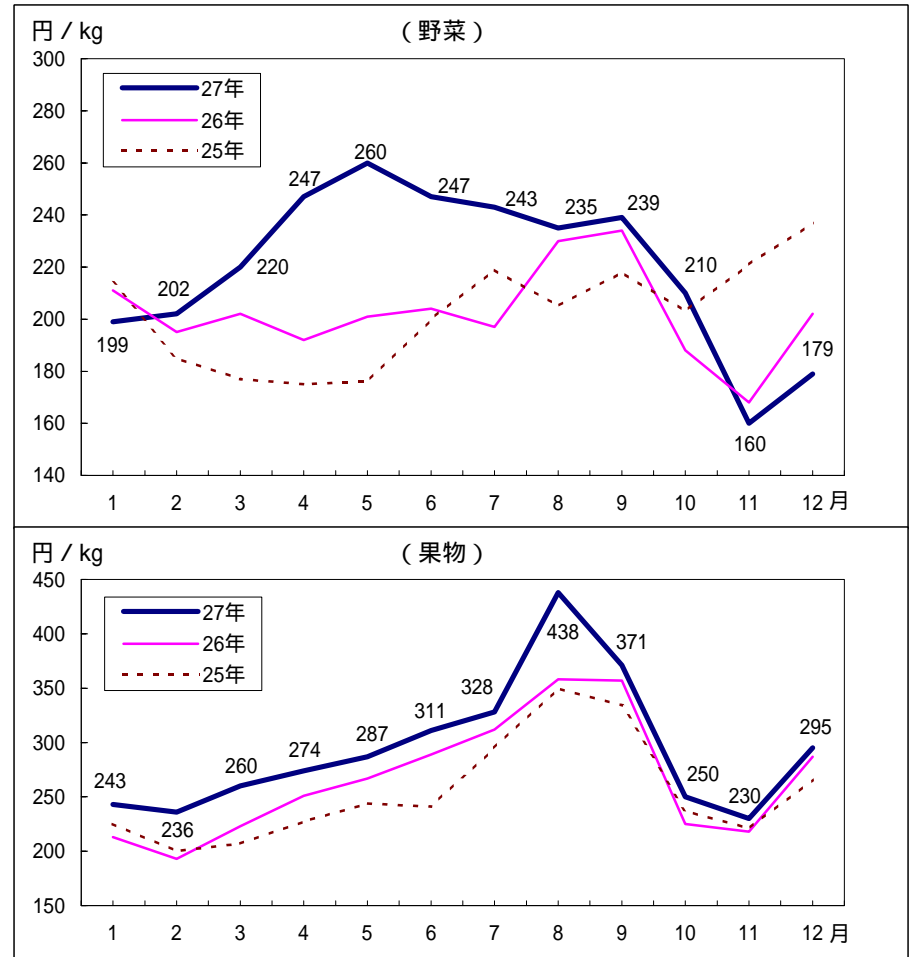

第1図 種別別，月別取扱高

第2図 野菜，果物の月別単価表

青果部
総括図表