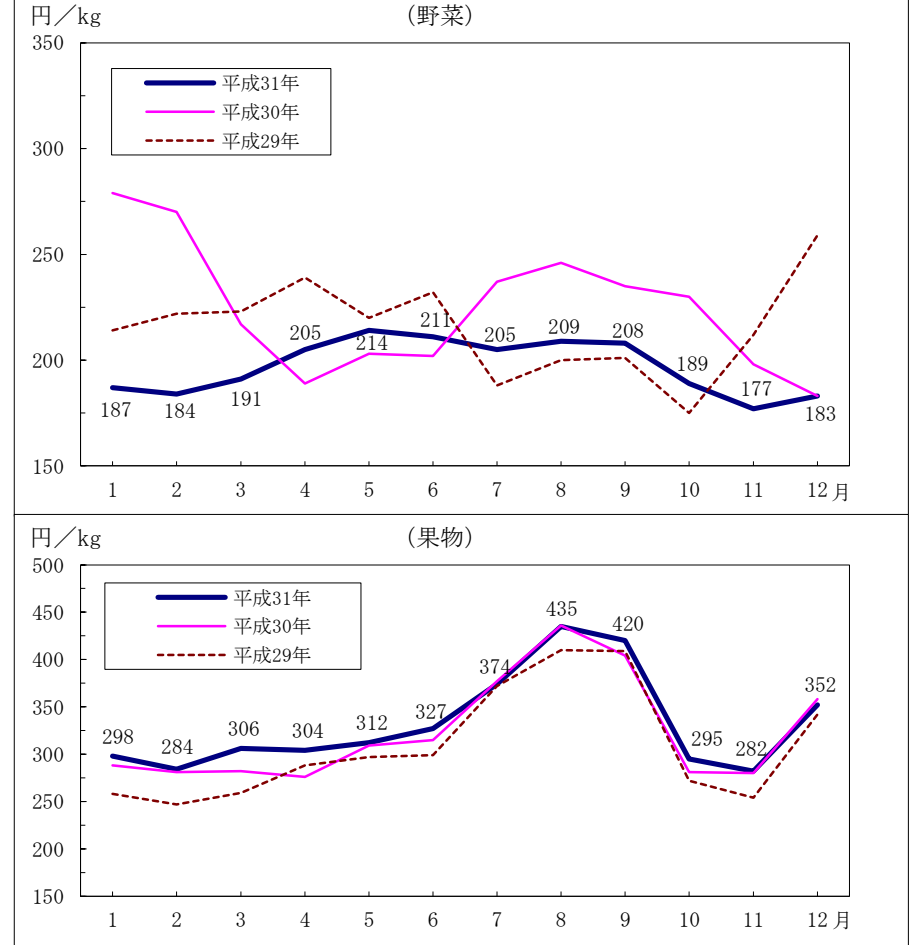

第1図 種類別，月別取扱高

第2図 野菜，果物の月別単価表

青果部
総括図表