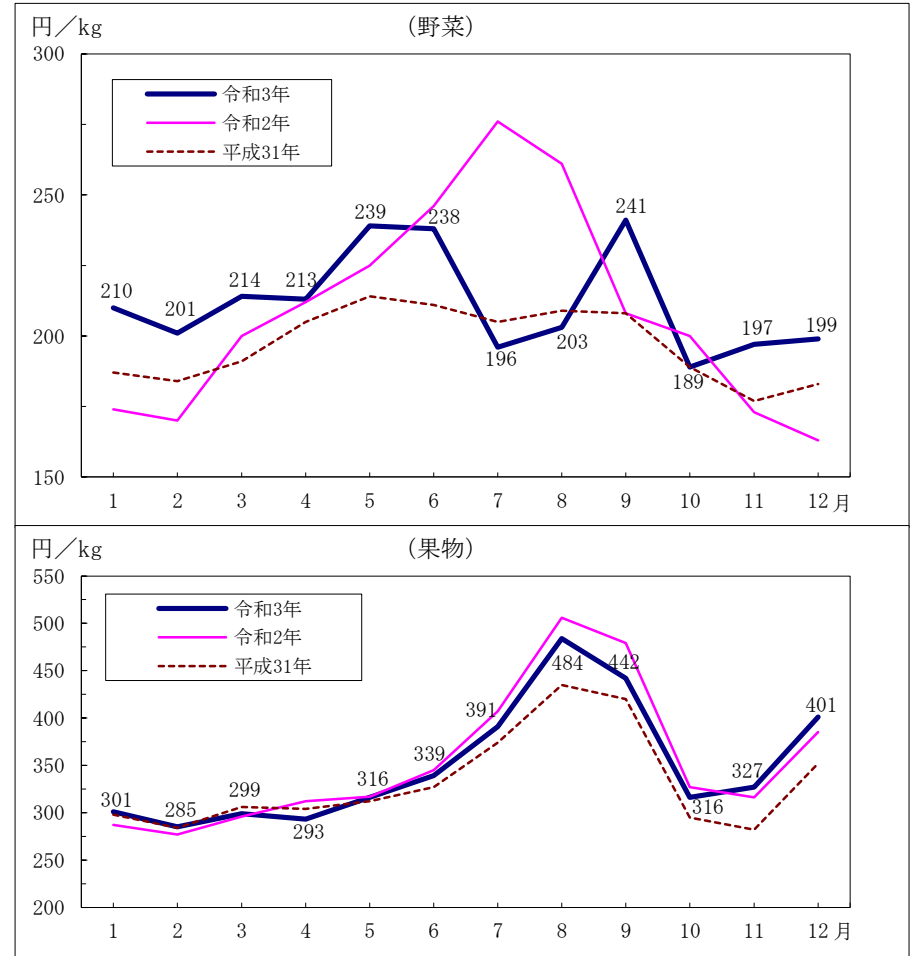

第1図 種類別，月別取扱高

第2図 野菜，果物の月別単価表

青果部
総括図表