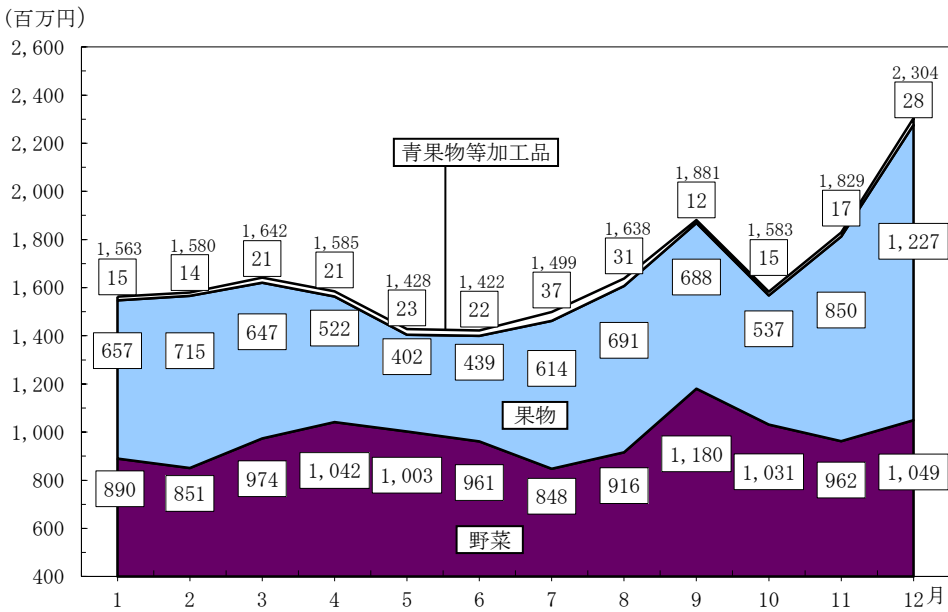

第1図 種類別，月別取扱高

第2図 野菜，果物の月別単価表

青果部
総括図表